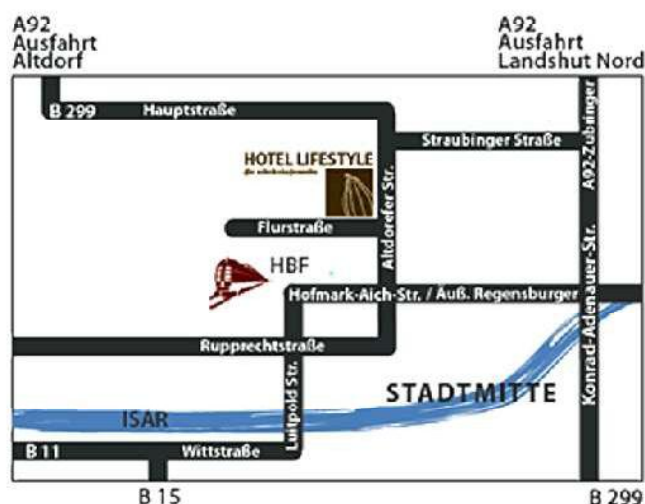

Der einfachste Weg...

...zum Tagungs-, Business- und Banketthotel Lifestyle...

Anfahrt: Übersicht

Folgen Sie der blauen Hotelroute

Anfahrt aus Richtung:

München, Deggendorf, A92

Ingolstadt, B299

Regensburg, B15/A92

- » Autobahn A92 Ausfahrt Landshut-Altendorf
- » weiter Richtung Landshut auf der B299 / Hauptstraße / Altendorfer Straße (ca. 5km)
- » 800m nach dem Ortschild Landshut, rechter Hand

Anfahrt aus Richtung:

Passau, B299

- » bei Ortseingang, auf Konrad-Adenauer-Straße (Richtung A92)
- » geradeaus weiter bis Linksabzweigung auf Äußere Regensburger Straße (Richtung Stadtmitte / TÜV)
- » geradeaus weiter in die Hofmark-Aich-Straße
- » Richtung Bahnhof, bei Media Markt rechts halten
- » an Kreuzung Bahnhofsbrücke / Altendorfer Straße, rechts abbiegen
- » geradeaus weiter, nach ca. 1km, linker Hand

Anfahrt: Detailansicht

Anfahrt aus Richtung:

Rosenheim, B15 / B11

- » nach Ortseingang, Beschilderung B15 Regensburg / Stadtmitte folgen
- » ca. 2,5km geradeaus, Verlauf B15 / Luitpoldstraße folgen
- » bei Kreuzung Rupprechtstraße rechts abbiegen
- » Verlauf Rupprechtstraße / Altendorfer Straße folgen
- » geradeaus weiter bis Kreuzung Flurstraße, linker Hand