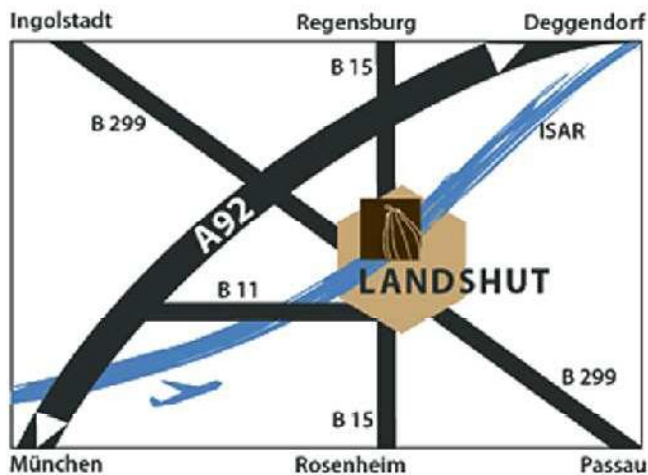

Der einfachste Weg...

...zum Tagungs-, Business- und Banketthotel Lifestyle...

Anfahrt: Übersicht

Folgen Sie der blauen Hotelroute

Anfahrt aus Richtung:

München, Deggendorf, A92

Ingolstadt, B299

Regensburg, B15/A92

- » Autobahn A92 Ausfahrt Landshut-Altendorf
- » weiter Richtung Landshut auf der B299 / Hauptstraße / Altendorfer Straße (ca. 5km)
- » 800m nach dem Ortschild Landshut, rechter Hand

Anfahrt aus Richtung: